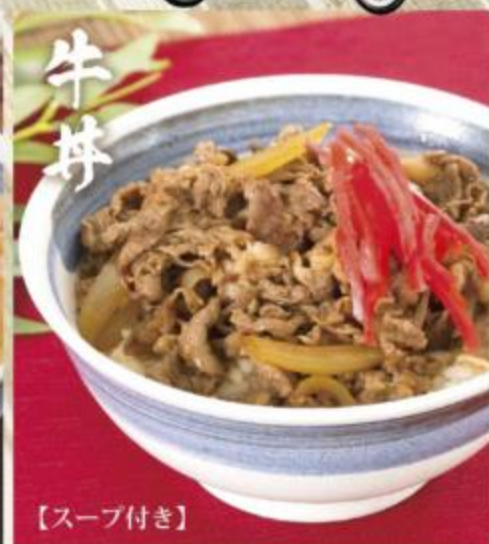

牛丼

【スープ付き】

ビジター ¥880 メンバー ¥680

※表示価格はすべて税込み価格となります。
※上記全てのフード・食器類はイメージ写真ですので、実際とは異なる場合がございます。
※国産米を使用しています。

フロント 9 番にてご注文お受け致します。
24 時間 365 日ご注文 OK !